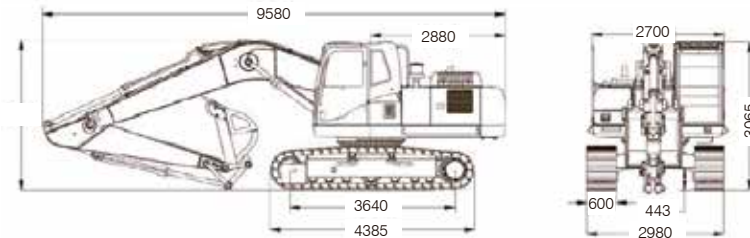

PUNTOS DE VENTA: **BOGOTÁ:** Cra. 45 (Autopista Norte) # 242-10 Tel: (031) 6760282 – Cel: 318 4505104 / **Av. Boyacá** # 66A-06 Tel: (031) 2246204 – Cel: 318 4152088 / **Fontibón** Calle Diagonal 16 # 98-17 (Variante Fontibón) Tel: (031) 7431917 – Cel: 317 4044272 / **MEDELLÍN:** Calle 2 # 50-21 Tel: (034) 3615828 – Cel: 317 4410432 / **CALI:** Calle 15 #32 A-289 Vía Yumbo Tel: (032) 4853790 – Cel: 317 4312744 / **BARRANQUILLA:** Vía 40 # 50B-54 Tel: (035) 3851752 – Cel: 316 2477691 / **VILLAVICENCIO:** Calle 1 # 37-200 Bodega 2 Anillo Vial Villavicencio Tel: (038) 6848416 - Cel: 315 5142938 / **PASTO:** Calle 22 # 6-28 Av. Bolívar Tel: (032) 7306131 – Cel: 316 2727913 / **NEIVA:** Casamotor Cra. 7 # 2-25 Sur Tel: (038) 8701653 / **PEREIRA:** Casautos S.A. Av. 30 de Agosto # 105-90 Tel: (036) 3205500 - Cel: 318 3121037 / **IBAGUÉ:** Casamotor SAS Cra. 48 Sur # 113-103 Sector Aparco Km 5 Vía Picalaña Tel: (038) 2655529 / **BUCARAMANGA:** Agrotrans Cra. 15 # 18-45 Sucursal Kilómetro 3 Vía Bucaramanga-Girón Tel: (037) 671 1111 - Cel: 320 349 3176 / **POPAYÁN:** Automotores El Ingenio Cra. 9 # 10 N-15 Tel: (032) 837 2929 – Cel: 315 3526550 / **MONTERÍA:** Doriautos Cra. 2 # 45-431 Tel: (034) 7911111- Cel: 315 7157920 / **CÚCUTA:** Av. Libertadores # 2-160 Zona F Tel: (037) 5876867 Cel: 315 7006633 / **TUNJA:** Cra. 6 # 73-37 Tel: (038) 7462106 - Cel: 313 2256299 / **Línea de atención Nacional:** 01 8000 518 822 // (Las toneladas anunciadas no incluyen el peso de la carrocería. Las imágenes son ilustrativas y no corresponden necesariamente a la oferta comercial local. Las especificaciones pueden cambiar sin previo aviso.)

ES MÁS QUE SÓLO ACEITE.
ES INGENIERÍA LÍQUIDA™